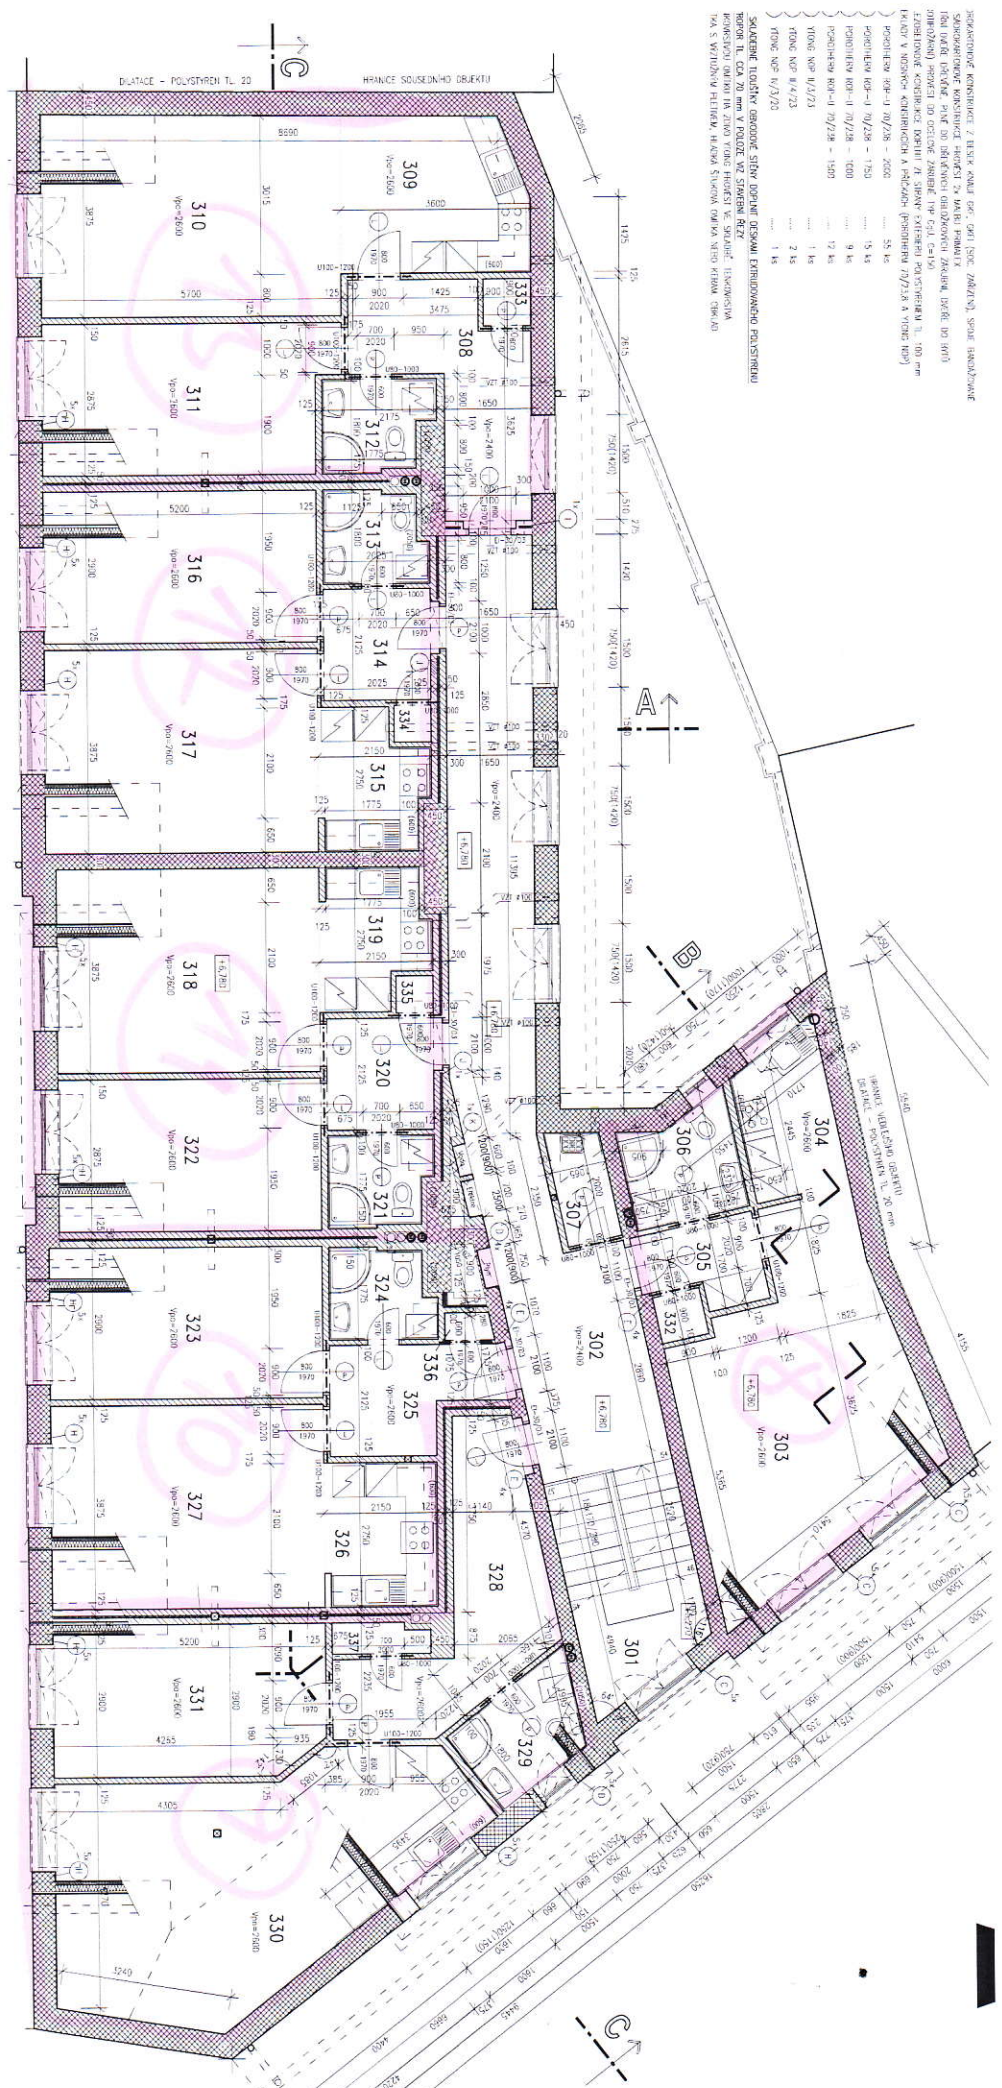

DLETA - POLYMER T. 20
HRAZNEK SUSESEK